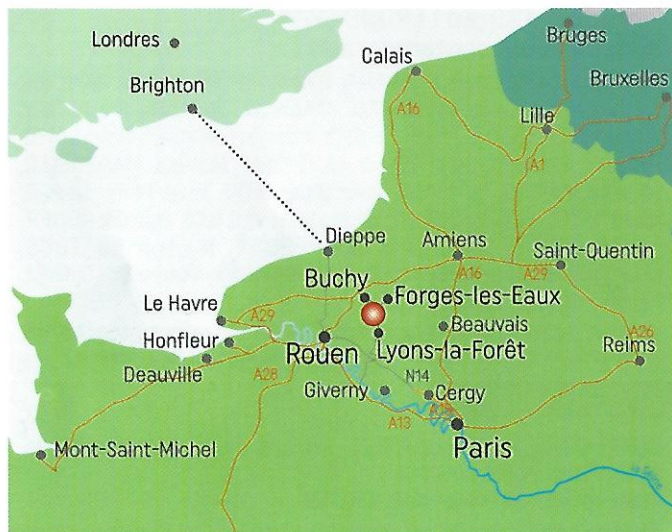

## ACCÈS

À 1h45 de Paris · À 25 mns de Rouen

A13 sortie 22, A28 sortie 12, A29 sortie 10

À 6 km de Buchy en direction d'Argueil

Coordonnées GPS : Lat. 49.5376 Long. 1.4044